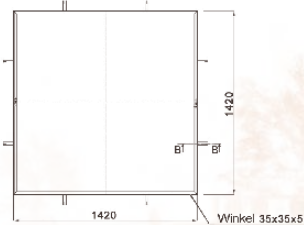

QUADRIPOD

QUADRILLE

METROPOLE

QUADRIPOD Baumgitter

Metallisierter, lackierter Guss.
4 Elemente.
Dicke 35 mm

Artikel	Innendurchm.	Außen
400-1000	400	1020X1020
500-1400	500	1420X1420

Die Außenabmessungen
beinhalten den Rahmen.

im Querschnitt B-B

QUADRILLE Baumgitter

Metallisierter, lackierter Guss.
4 Elemente.
Dicke 35 mm

Artikel	Inn. Quadrat	Außen
400-1400	400x400	1420X1420

Artikel	Innendurchm.	Außen
600-1400	600	1420X1420
600-2000	600	1980x1980

Die Außenabmessungen
beinhalten den Rahmen.

im Querschnitt B-B

Linie METROPOLE Baumgitter

Metallisierter, lackierter Guss.
2 Elemente.
Dicke 30 mm

Artikel	Innendurchm.	Äuß. Quadrat
1700-1700	-	1795x1795

Die Außenabmessungen
beinhalten den Rahmen.
Design B. Fortier