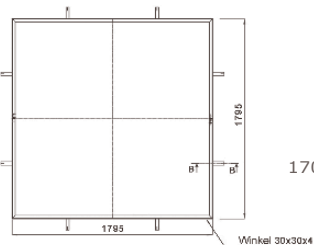

QUADRIPOD

QUADRILLE

METROPOLE

QUADRIPOD Baumgitter

Metallisierter, lackierter Guss.
4 Elemente.
Dicke 35 mm

Artikel	Innendurchm.	Außen
400-1000	400	1020X1020
500-1400	500	1420X1420

Die Außenabmessungen
beinhalten den Rahmen.

im Querschnitt B-B

QUADRILLE Baumgitter

Metallisierter, lackierter Guss.
4 Elemente.
Dicke 35 mm

Artikel	Inn. Quadrat	Außen
400-1400	400x400	1420X1420

Artikel	Innendurchm.	Außen
600-1400	600	1420X1420
600-2000	600	1980x1980

Die Außenabmessungen
beinhalten den Rahmen.

im Querschnitt B-B

Linie METROPOLE Baumgitter

Metallisierter, lackierter Guss.
2 Elemente.
Dicke 30 mm

Artikel	Innendurchm.	Äuß. Quadrat
1700-1700	-	1795x1795

Die Außenabmessungen
beinhalten den Rahmen.
Design B. Fortier