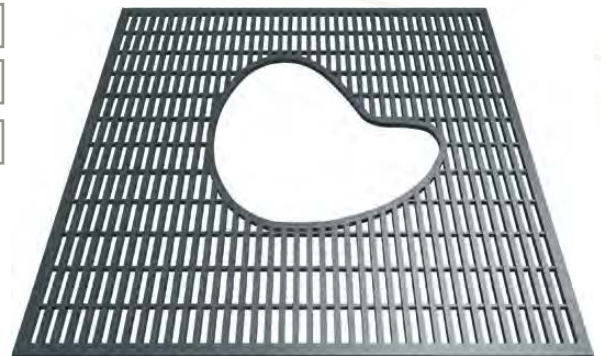

QUADRIPOD

QUADRILLE

METROPOLE

QUADRIPOD Baumgitter

Metallisierter, lackierter Guss.
4 Elemente.
Dicke 35 mm

Artikel	Innendurchm.	Außen
400-1000	400	1020X1020
500-1400	500	1420X1420

Die Außenabmessungen
beinhalten den Rahmen.

im Querschnitt B-B

QUADRILLE Baumgitter

Metallisierter, lackierter Guss.
4 Elemente.
Dicke 35 mm

Artikel	Inn. Quadrat	Außen
400-1400	400x400	1420X1420

Artikel	Innendurchm.	Außen
600-1400	600	1420X1420
600-2000	600	1980x1980

Die Außenabmessungen
beinhalten den Rahmen.

im Querschnitt B-B

Linie METROPOLE Baumgitter

Metallisierter, lackierter Guss.
2 Elemente.
Dicke 30 mm

Artikel	Innendurchm.	Äuß. Quadrat
1700-1700	-	1795x1795

Die Außenabmessungen
beinhalten den Rahmen.
Design B. Fortier

Klassische Gusseisen

Lichtsäulen

MODERNE GUSSEISEN

Trinkwasserbrunnen

Abwehripoller

LEITUNGSMASTEN

SITZGELEGENHEITEN

STRABENBAHN