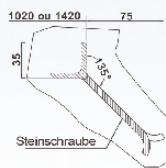

QUADRIPOD

QUADRILLE

METROPOLE

QUADRIPOD Baumgitter

Metallisierter, lackierter Guss.
4 Elemente.
Dicke 35 mm

Artikel	Innendurchm.	Außen
400-1000	400	1020X1020
500-1400	500	1420X1420

Die Außenabmessungen
beinhalten den Rahmen.

im Querschnitt B-B

QUADRILLE Baumgitter

Metallisierter, lackierter Guss.
4 Elemente.
Dicke 35 mm

Artikel	Inn. Quadrat	Außen
400-1400	400x400	1420X1420

Artikel	Innendurchm.	Außen
600-1400	600	1420X1420
600-2000	600	1980x1980

Die Außenabmessungen
beinhalten den Rahmen.

im Querschnitt B-B

Linie METROPOLE Baumgitter

Metallisierter, lackierter Guss.
2 Elemente.
Dicke 30 mm

Artikel	Innendurchm.	Äuß. Quadrat
1700-1700	-	1795x1795

Die Außenabmessungen
beinhalten den Rahmen.
Design B. Fortier