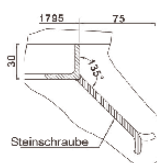

im Querschnitt B-B