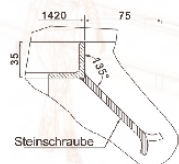

QUADRIPOD

QUADRILLE

METROPOLE

QUADRIPOD Baumgitter

Metallisierter, lackierter Guss.
4 Elemente.
Dicke 35 mm

Artikel	Innendurchm.	Außen
400-1000	400	1020X1020
500-1400	500	1420X1420

Die Außenabmessungen
beinhalten den Rahmen.

im Querschnitt B-B

QUADRILLE Baumgitter

Metallisierter, lackierter Guss.
4 Elemente.
Dicke 35 mm

Artikel	Inn. Quadrat	Außen
400-1400	400x400	1420X1420

Artikel	Innendurchm.	Außen
600-1400	600	1420X1420
600-2000	600	1980x1980

Die Außenabmessungen
beinhalten den Rahmen.

im Querschnitt B-B

Linie METROPOLE Baumgitter

Metallisierter, lackierter Guss.
2 Elemente.
Dicke 30 mm

Artikel	Innendurchm.	Äuß. Quadrat
1700-1700	-	1795x1795

Die Außenabmessungen
beinhalten den Rahmen.
Design B. Fortier