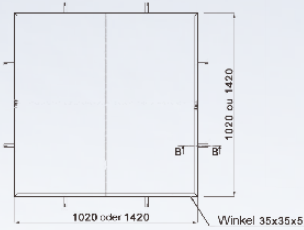

QUADRIPOD

QUADRILLE

METROPOLE

QUADRIPOD Baumgitter

Metallisierter, lackierter Guss.
4 Elemente.
Dicke 35 mm

Artikel	Innendurchm.	Außen
400-1000	400	1020X1020
500-1400	500	1420X1420

Die Außenabmessungen
beinhalten den Rahmen.

im Querschnitt B-B

QUADRILLE Baumgitter

Metallisierter, lackierter Guss.
4 Elemente.
Dicke 35 mm

Artikel	Inn. Quadrat	Außen
400-1400	400x400	1420X1420

Artikel	Innendurchm.	Außen
600-1400	600	1420X1420
600-2000	600	1980x1980

Die Außenabmessungen
beinhalten den Rahmen.

im Querschnitt B-B

Linie METROPOLE Baumgitter

Metallisierter, lackierter Guss.
2 Elemente.
Dicke 30 mm

Artikel	Innendurchm.	Äuß. Quadrat
1700-1700	-	1795x1795

Die Außenabmessungen
beinhalten den Rahmen.
Design B. Fortier